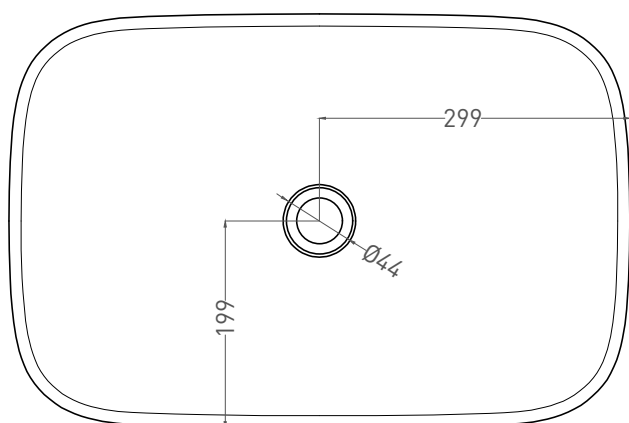

MAREA 02

РАКОВИНА ПОЛУВСТРАИВАЕМАЯ 1802102G

Дизайн: Salini SRL

salini
L'ANIMA DELL'ACQUA

Размеры: 598 x 398 x 165 мм

Вес нетто / брутто: 8,1 / 11,1 кг

Материал: S-Sense

Покрытие: глянцевое

Цвет: RAL / белый

Комплектация: Раковина с отверстием

Требуемый смеситель: настольный / настенный

Гарантия: 10 лет

Производство: Италия / Россия

Тип монтажа: полувстраиваемый

Salini SRL

20122 Italia, Milano, Largo Ildefonso Schuster, 1

info@salini-srl.com

www.salini-srl.com

© Salini SRL - All rights reserved

Все права защищены. Несанкционированное копирование, публикация, полное или частичное воспроизведение запрещены.