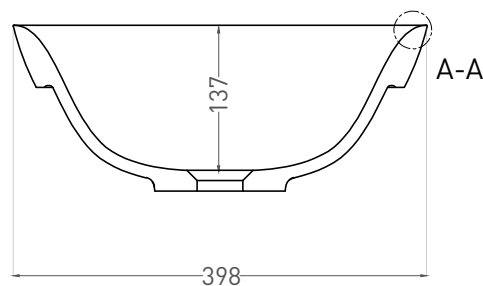

MAREA 02

РАКОВИНА ПОЛУВСТРАИВАЕМАЯ 1802202M

Дизайн: Salini SRL

salini
L'ANIMA DELL'ACQUA

Размеры: 598 x 398 x 165 мм

Вес нетто / брутто: 7,5 / 13 кг

Материал: S-Stone

Покрытие: матовое

Цвет: RAL / белый

Комплектация: Раковина с отверстием

Требуемый смеситель: настольный / настенный

Гарантия: 10 лет

Производство: Италия / Россия

Тип монтажа: полувстраиваемый

Salini SRL

20122 Italia, Milano, Largo Ildefonso Schuster, 1

info@salini-srl.com

www.salini-srl.com

© Salini SRL - All rights reserved

Все права защищены. Несанкционированное копирование, публикация, полное или частичное воспроизведение запрещены.