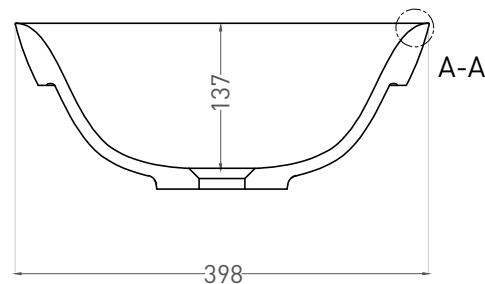

MAREA 02

РАКОВИНА ПОЛУВСТРАИВАЕМАЯ 1802102G

Дизайн: Salini SRL

salini
L'ANIMA DELL'ACQUA

Размеры: 598 x 398 x 165 мм

Вес нетто / брутто: 8,1 / 11,1 кг

Материал: S-Sense

Покрытие: глянцевое

Цвет: RAL / белый

Комплектация: Раковина с отверстием

Требуемый смеситель: настольный / настенный

Гарантия: 10 лет

Производство: Италия / Россия

Тип монтажа: полувстраиваемый

Salini SRL

20122 Italia, Milano, Largo Ildefonso Schuster, 1

info@salini-srl.com

www.salini-srl.com

© Salini SRL - All rights reserved

Все права защищены. Несанкционированное копирование, публикация, полное или частичное воспроизведение запрещены.