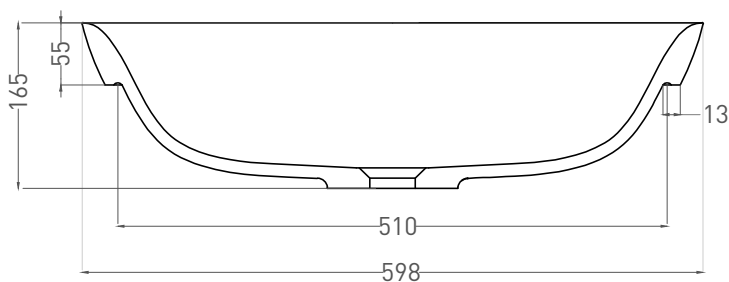

MAREA 02

РАКОВИНА ПОЛУВСТРАИВАЕМАЯ 1802102G

Дизайн: Salini SRL

salini
L'ANIMA DELL'ACQUA

Размеры: 598 x 398 x 165 мм

Вес нетто / брутто: 8,1 / 11,1 кг

Материал: S-Sense

Покрытие: глянцевое

Цвет: RAL / белый

Комплектация: Раковина с отверстием

Требуемый смеситель: настольный / настенный

Гарантия: 10 лет

Производство: Италия / Россия

Тип монтажа: полувстраиваемый

Salini SRL

20122 Italia, Milano, Largo Ildefonso Schuster, 1

Дизайн: Salini SRL

salini
L'ANIMA DELL'ACQUA

Размеры: 598 x 398 x 165 мм

Вес нетто / брутто: 7,5 / 13 кг

Материал: S-Stone

Покрытие: матовое

Цвет: RAL / белый

Комплектация: Раковина с отверстием