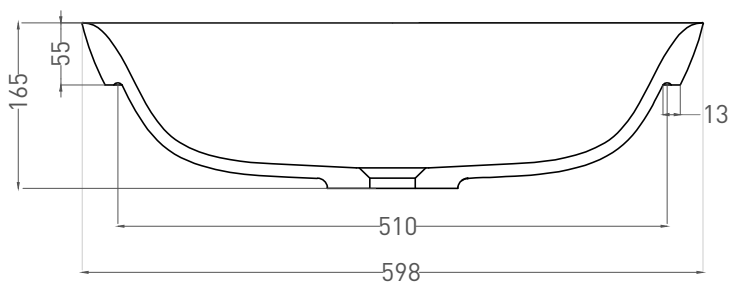

MAREA 02

РАКОВИНА ПОЛУВСТРАИВАЕМАЯ 1802202M

Дизайн: Salini SRL

salini
L'ANIMA DELL'ACQUA

Размеры: 598 x 398 x 165 мм

Вес нетто / брутто: 7,5 / 13 кг

Материал: S-Stone

Покрытие: матовое

Цвет: RAL / белый

Комплектация: Раковина с отверстием

Требуемый смеситель: настольный / настенный

Гарантия: 10 лет

Производство: Италия / Россия

Тип монтажа: полувстраиваемый

Salini SRL

20122 Italia, Milano, Largo Ildefonso Schuster, 1

info@salini-srl.com

www.salini-srl.com

© Salini SRL - All rights reserved

Все права защищены. Несанкционированное копирование, публикация, полное или частичное воспроизведение запрещены.