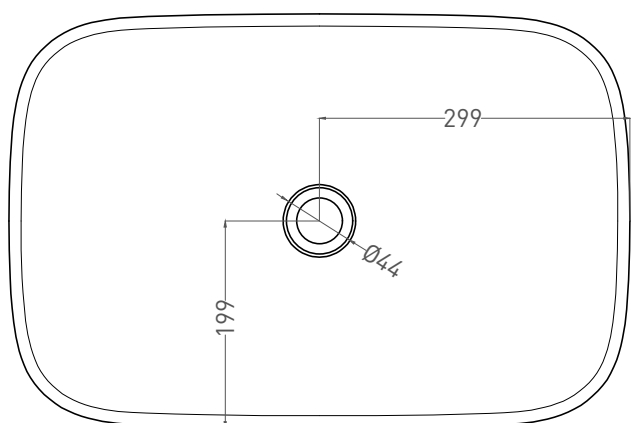

MAREA 02

РАКОВИНА ПОЛУВСТРАИВАЕМАЯ 1802202M

Дизайн: Salini SRL

salini
L'ANIMA DELL'ACQUA

Размеры: 598 x 398 x 165 мм

Вес нетто / брутто: 7,5 / 13 кг

Материал: S-Stone

Покрытие: матовое

Цвет: RAL / белый

Комплектация: Раковина с отверстием

Требуемый смеситель: настольный / настенный

Гарантия: 10 лет

Производство: Италия / Россия

Тип монтажа: полувстраиваемый

Salini SRL

20122 Italia, Milano, Largo Ildefonso Schuster, 1

info@salini-srl.com

www.salini-srl.com

© Salini SRL - All rights reserved

Все права защищены. Несанкционированное копирование, публикация, полное или частичное воспроизведение запрещены.